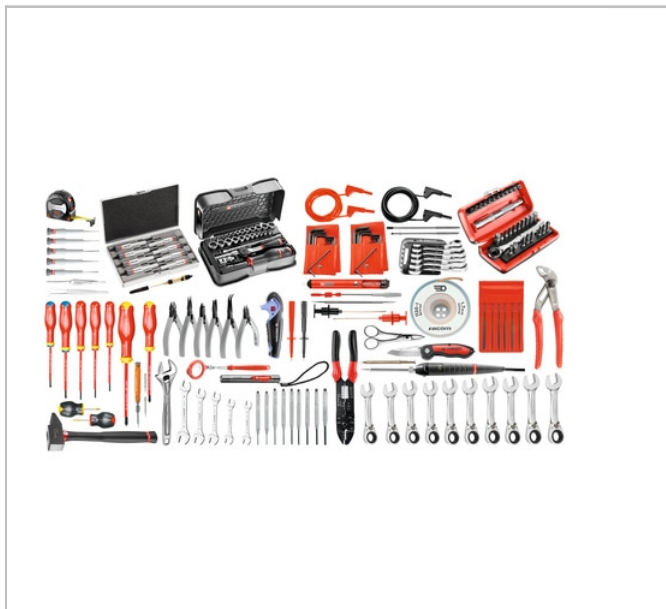

Zestaw dla elektryków — 172 narzędzia

Description:

- 3 dostępne opcje: CM.EL35: Zestaw dostarczany luzem. 2138.EL35: Zestaw dostarczany z walizką BV.21ST. BPC24N.EL35: Zestaw dostarczany ze skrzynką narzędziową z tworzywa sztucznego BP.C24N.

	Waga [kG]
CM.EL35	7.46