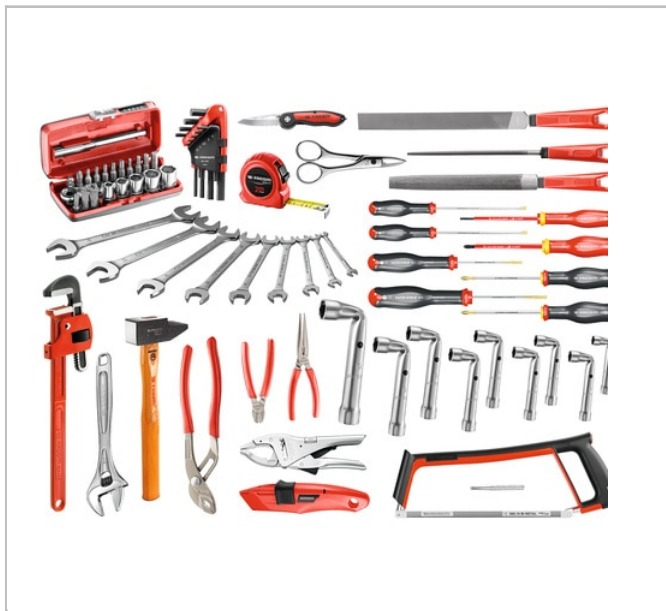

Zestaw do prac ogólnych — 79 narzędzi

Description:

- 3 dostępne opcje: - CM.SG3A: Zestaw dostarczany luzem. - BST14.SG3A: Zestaw dostarczany z tekstylną torbą narzędziową BS.T14. - DS290.SG3A: Zestaw dostarczany ze skrzynią Tough System z 2 szufladami BSYS.BPC3T.

	Waga [kG]
CM.SG3A	20.05