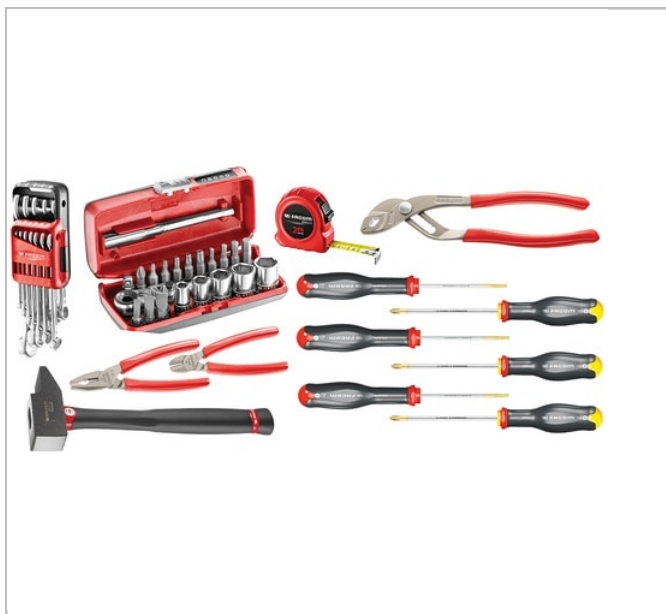

Zestaw szczególny / dla szkolnictwa technicznego — 52 narzędzia

Description:

- 3 dostępne opcje: CM.500A: Zestaw dostarczany luzem. BSMCB.M500A: Zestaw dostarczany z tekstylnym plecakiem BS.MCB. BSSMB.M500A: Zestaw dostarczany z torbą tekstylną BS.SMB.

	Waga [kG]
CM.500A	3.57