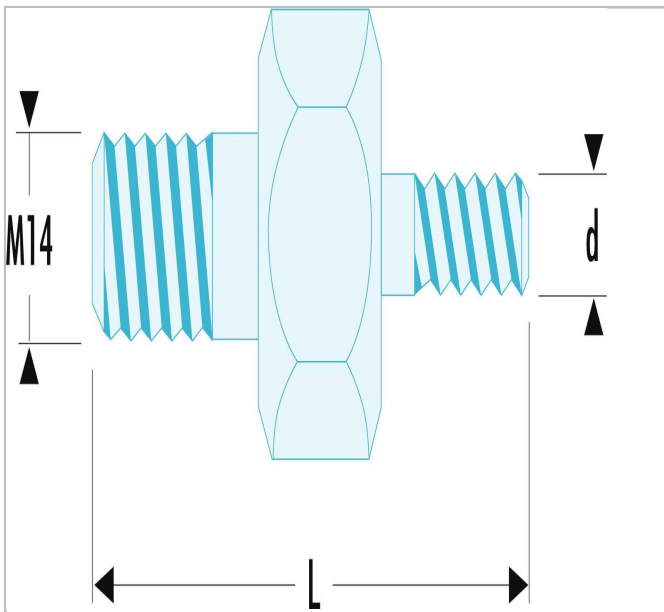

## U.53E - Końcówki gwintowane

### Description:

- U.53E - Końcówki gwintowane

	Średnica [mm] [mm]	Długość [mm]	Waga [g]
<b>U.53E10</b>	10.0	42.5	55.0
<b>U.53E12</b>	12.0	46.6	60.0
<b>U.53E14</b>	14.0	48.5	70.0
<b>U.53E4</b>	4.0	33.5	50.0
<b>U.53E5</b>	5.0	33.5	50.0
<b>U.53E6</b>	6.0	36.5	50.0
<b>U.53E8</b>	8.0	39.5	50.0