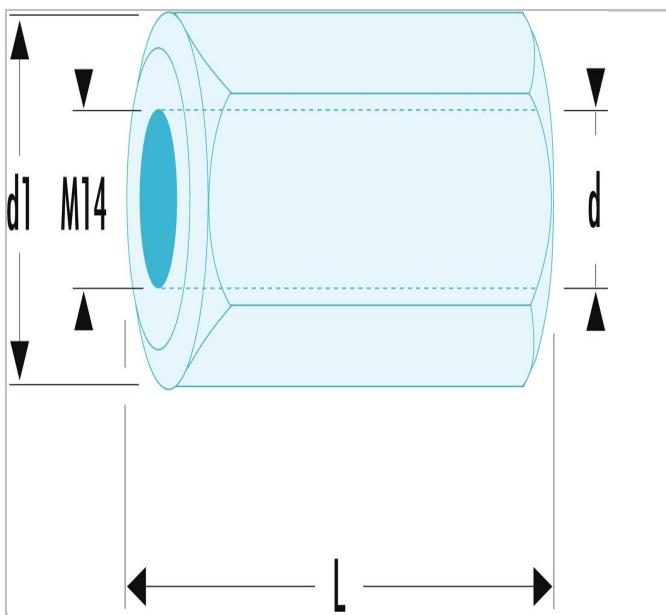

U.53H - Łączniki do końcówek gwintowanych

Description:

- U.53H - Łączniki do końcówek gwintowanych

	Średnica [mm] [mm]	Długość [mm]	Średnica D1 [mm]	Waga [g]
U.53H1	M10 X 1.5	50.0	23.0	130.0
U.53H2	M16 x 2.0	50.0	23.0	110.0
U.53H3	1/2" - 20 UNF	50.0	23.0	120.0