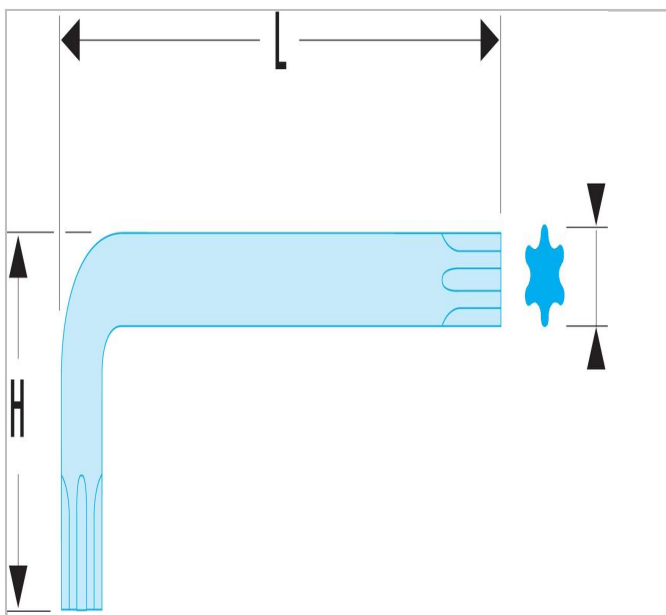

89R - Klucze trzpieniowe krótkie Resistorx®

Description:

- Zgodne ze specyfikacją Resistorx®.
- Do śrub zabezpieczających.
- Wykończenie: czernione.

	a [mm]	A [mm]	A [mm]	Długość [mm]	Wysokość H [mm]	Torx Wskazówka Numer ["]	Waga [g]
89R.10	2.72	2.72		54.0	20.0	T10	4.0