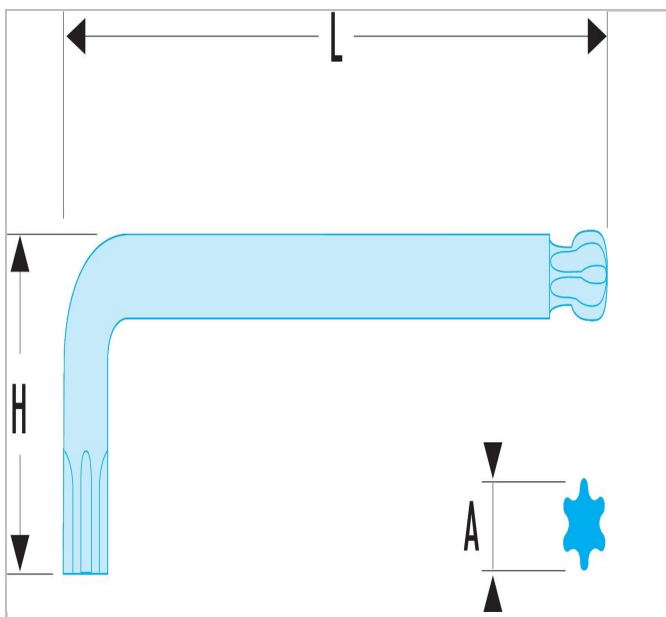

## 89S - Klucze trzpieniowe długie Torx® - z kulką

### Description:

- Zgodne ze specyfikacją Torx®.
- Główna kulista pozwala na dostęp do śrub pod kątem 20° w miejscach trudno dostępnych.
- Wykończenie: czernione.

	a [mm]	A [mm]	A [mm]	Długość [mm]	Wysokość H [mm]	Torx Wskazówka Numer ["]	Waga [g]
<b>89S.15</b>	3.26	3.26		93.5	22.0	T15	8.0
<b>89S.20</b>	3.84	3.84		99.0	23.0	T20	10.0
<b>89S.25</b>	4.4	4.4		105.0	25.0	T25	18.0
<b>89S.27</b>	4.96	4.96		110.5	27.0	T27	23.0
<b>89S.30</b>	5.49	5.49		120.0	30.0	T30	30.0
<b>89S.40</b>	6.6	6.6			33.0	T40	45.0
<b>89S.45</b>	7.7	7.7			27.0	T45	63.0