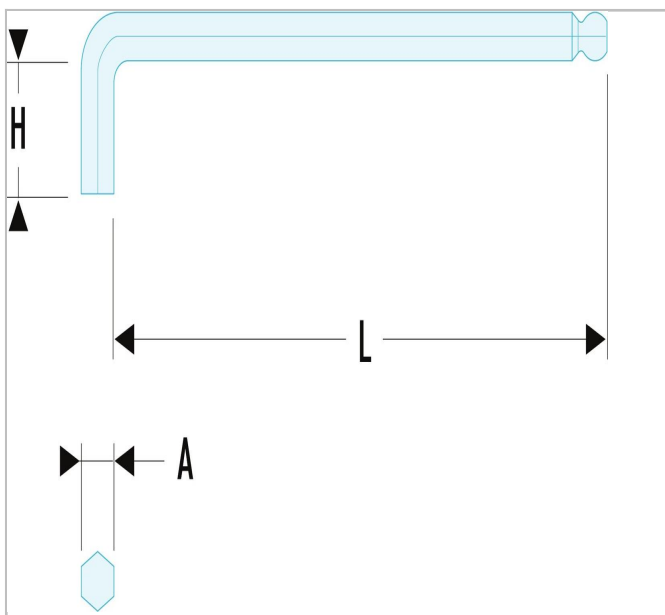

83S.L - Klucze trzpieniowe ekstra-długie - z kulką

Description:

- Większe długości: lepsza dźwignia, większa moc, lepszy dostęp.
- Wykończenie: fosforanowane.

	a [mm]	A [mm]	Długość [mm]	Wysokość H [mm]	Waga [g]
83S.10L	10.0	10.0	221.0	40.0	200.0
83S.2.5L	2.5	2.5	111.0	18.0	6.0
83S.2L	2.0	2.0	100.0	16.0	4.0
83S.3L	3.0	3.0	124.0	20.0	10.0
83S.4L	4.0	4.0	138.0	25.0	20.0
83S.5L	5.0	5.0	159.0	28.0	36.0
83S.6L	6.0	6.0	179.0	32.0	58.0
83S.8L	8.0	8.0	198.0	36.0	115.0