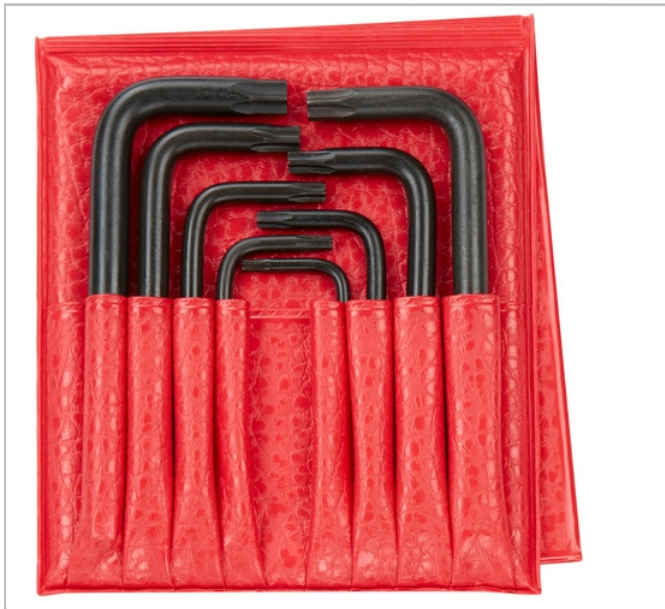

89.JL - Zestawy kluczy Torx® w saszetce

Description:

- Zgodne ze specyfikacją Torx®.

	Waga [g]
89.JL12	271.0
89.JL8	110.0