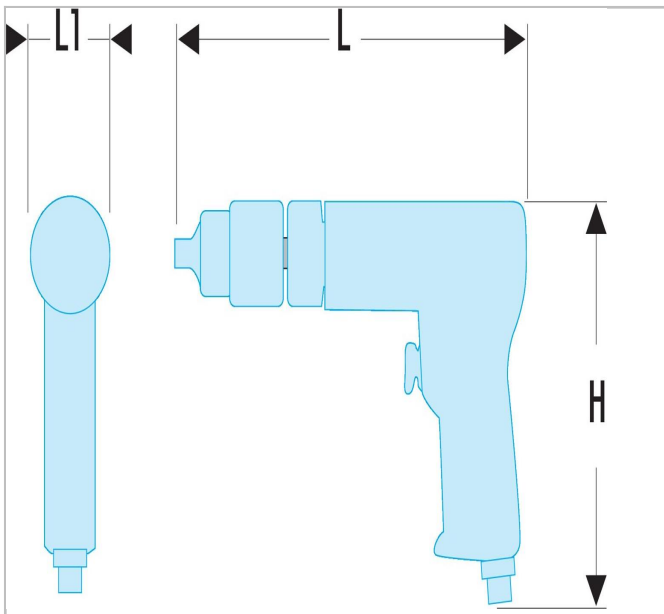

Dwukierunkowa wiertarka kąтова 10 mm - 3/8"

Description:

- Do wiercenia w trudno dostępnych miejscach.
- Przekładnia kąтова pod kątem 90° zwiększająca dostępność.
- Możliwość zmiany kierunku.
- Lekkość.
- Uchwyt zaciskowy na klucz.

|  | Wysokość H [mm] | Długość [mm] | Długość L1 [mm] | Waga [kG] |
|--|-----------------|--------------|-----------------|-----------|
| V.DA100KR | 119.0 | 200.0 | 44.0 | 1.08 |