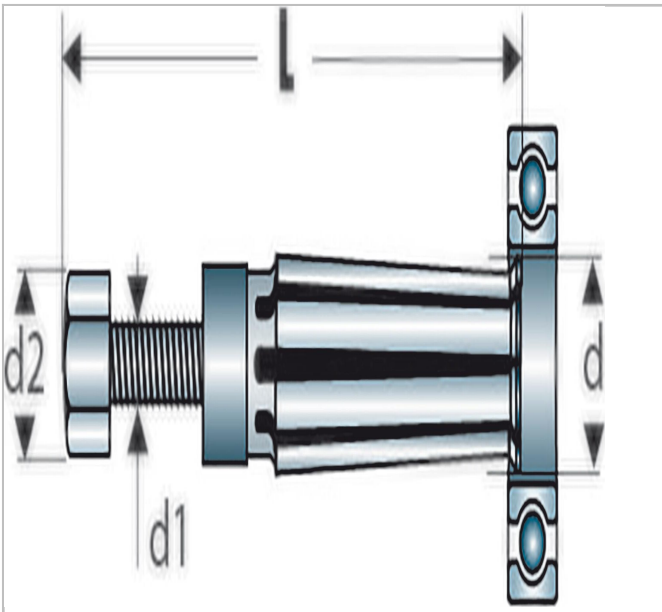

U.49P - Tulejki rozprężne z chwytem wewnętrznym

Description:

- Duża odporność na uderzenia i przykręcania/odkręcania.
- Liczne końcówki, elastyczne i mniej podatne na zniekształcenia.
- Łatwe w użyciu.

	Długość [mm]	Średnica re Maxi [mm]	Średnica re Mini - Maxi [mm]	Średnica D1 [mm]	Średnica D2 [mm]	Waga [kG]
U.49P1	76.0	8.0	6.5 - 8	M8	12.0	0.025
U.49P2	76.0	10.0	8.5 - 10	M8	12.0	0.03
U.49P3	88.0	13.0	10.5 - 13	M8	12.0	0.045
U.49P4	100.0	18.0	13 - 18	M8	12.0	0.07
U.49P5	112.0	22.5	18 - 22.5	1/2"	17.0	0.14
U.49P6	139.0	30.0	22.5 - 30	1/2"	17.0	0.3
U.49P7	158.0	38.0	30 - 38	1/2"	22.0	0.545
U.49P8	190.0	50.0	38 - 50	1/2"	1 - 1/4"	1.2
U.49P9	190.0	60.0	50 - 60	1/2"	1 - 1/4"	1.4