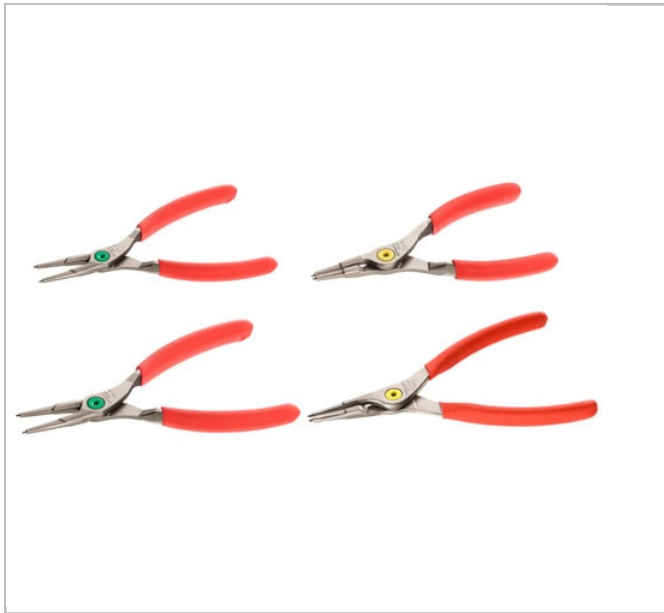

Zestaw 4 szczypiec do pierścieni osadczych - szczęki proste - 10 do 60 mm

Description:

- Zawiera: - 177A.13: Szczypce do pierścieni osadczych zewnętrznych, do pierścieni osadczych 10 --> 25 mm ze szczękami prostymi. - 177A.18: Szczypce do pierścieni osadczych zewnętrznych, do pierścieni osadczych 19 --> 60 mm ze szczękami prostymi. - 179A.13: Szczypce do pierścieni osadczych wewnętrznych, do pierścieni osadczych 12 --> 25 mm ze szczękami prostymi. - 179A.18: Szczypce do pierścieni osadczych wewnętrznych, do pierścieni osadczych 19 --> 60 mm ze szczękami prostymi.

	Waga [g]
PCSNJ4	740.0
PCSNJ4PB	740.0