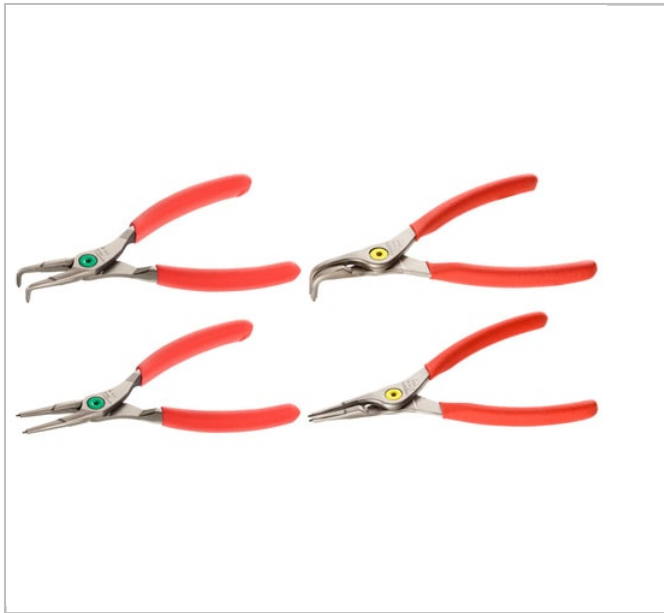

## Zestaw 4 szczypiec do pierścieni osadczych - szczęki proste i odgięte pod kątem 90° - 18 do 60 mm

### Description:

- Zawiera: - 177A.18: Szczypce do pierścieni osadczych zewnętrznych, do pierścieni osadczych 19 --> 60 mm ze szczękami prostymi. - 197A.18: Szczypce do pierścieni osadczych zewnętrznych, do pierścieni osadczych 19 --> 60 mm ze szczękami odgiętymi pod kątem 90°. - 179A.18: Szczypce do pierścieni osadczych wewnętrznych, do pierścieni osadczych 19 --> 60 mm ze szczękami prostymi. - 199A.18: Szczypce do pierścieni osadczych wewnętrznych, do pierścieni osadczych 19 --> 60 mm ze szczękami odgiętymi pod kątem 90°.