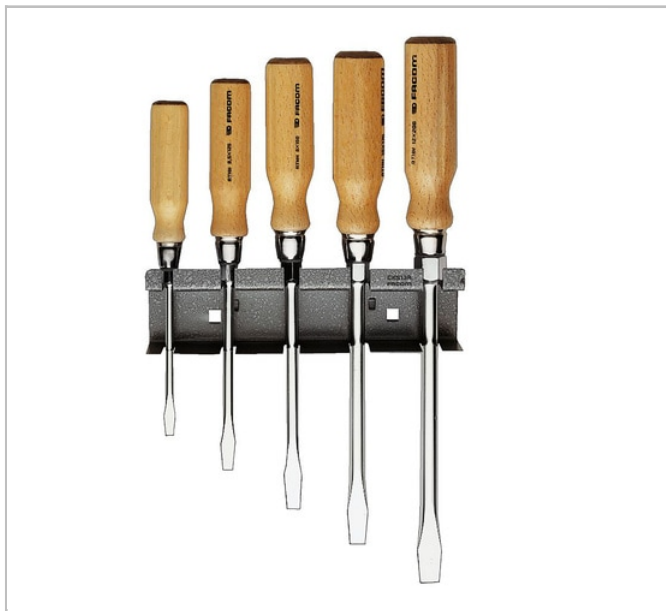

## Zestawy wkrętaków z rękojeścią drewnianą

### Description:

- Zestawy wkrętaków z rękojeścią drewnianą

	Waga [g]	Zawartość ☐
<b>AJT.2</b>	908.0	Box
<b>ATHH.J7</b>	1262.0	Box
<b>ATHH.JS5</b>	952.0	Box
<b>ATHH.PJ3</b>	372.0	Panel: PK.1