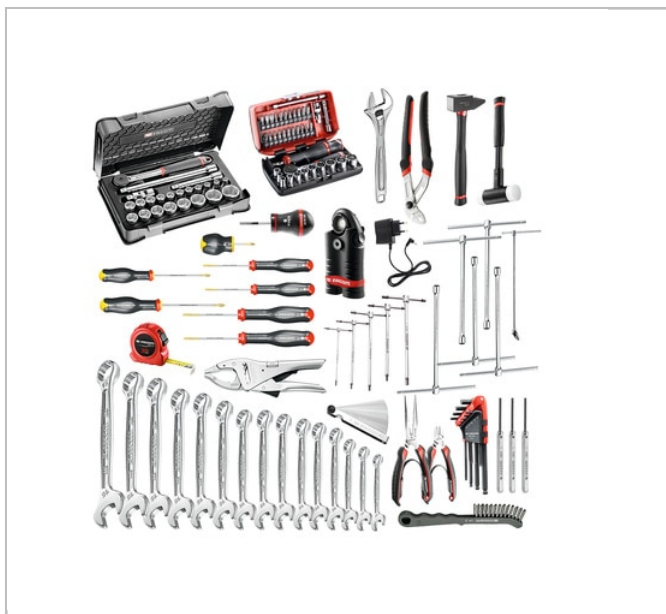

Seleção para a manutenção das 2 rodas e motocicletas 118 ferramentas

Description:

- 2 opções disponíveis: - CM.MO1: Seleção entregue sem arrumação. - CR4.MO1: Seleção entregue com carro-baú ROLL.CR4GM3.