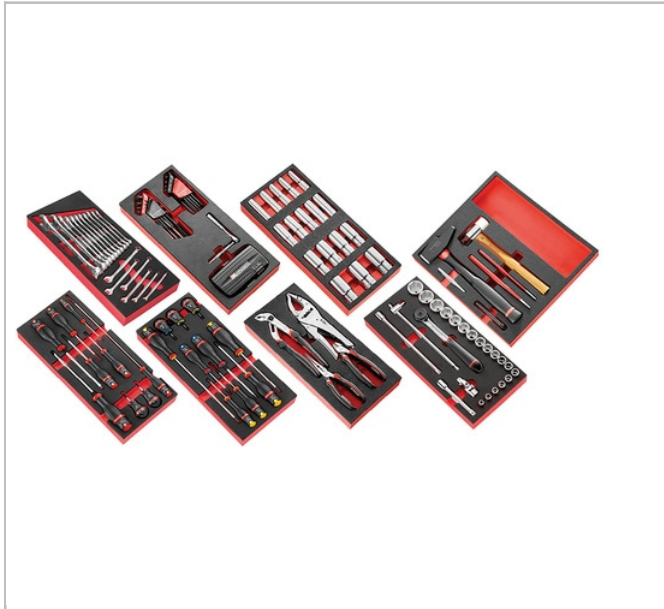

## Seleção 142 ferramentas para a manutenção agrícola

### Description:

- 2 Opciones disponibles: - CM.PL: Selección suministrada en módulos espuma sin recipiente. - JET6M4.CMPL: Selección suministrada en módulos espuma carro 6 cajones JET.6M4.

	Peso [Kg]
CM.PL	18.24