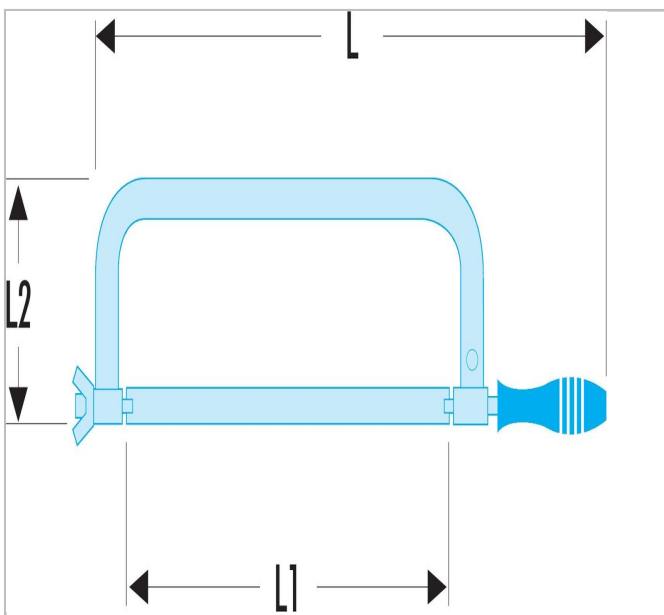

Serrote manual de aro clássico - com afinação

Description:

- Punho madeira.
- Utilização com lâminas standard de 300 mm.
- Lâminas de substituição: 668A.

	Comprimento [mm]	Peso [g]	comprimento L1 [mm]	comprimento [mm]
599	520.0	600.0	300.0	130.0