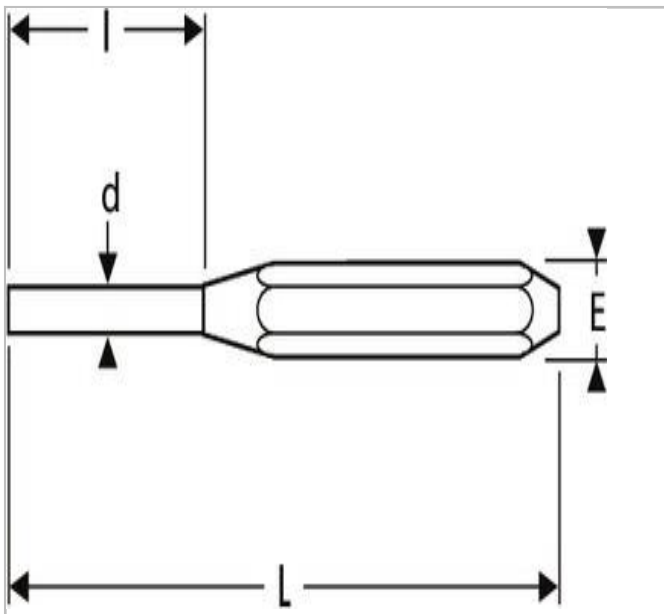

EXPERT Punção-de-bico

Description:

- - Dureza 34-44 para a zona de pancada e 50-58 para a ponta.
- - Mono-corpo para maior robustez e durabilidade.

	Comprimento [mm]	Diâmetro [mm]	Peso [g]	Espessura [mm]	Largura [mm]
E150501	102.0	2.5	51.0	9.5	25.4
E150502	102.0	4.0	53.0	9.5	25.4
E418227	102.0	6.0	55.0	9.5	25.4
E418228	114.0	8.0	86.0	11.1	25.4
E418236	127.0	10.0	100.0	11.1	25.4