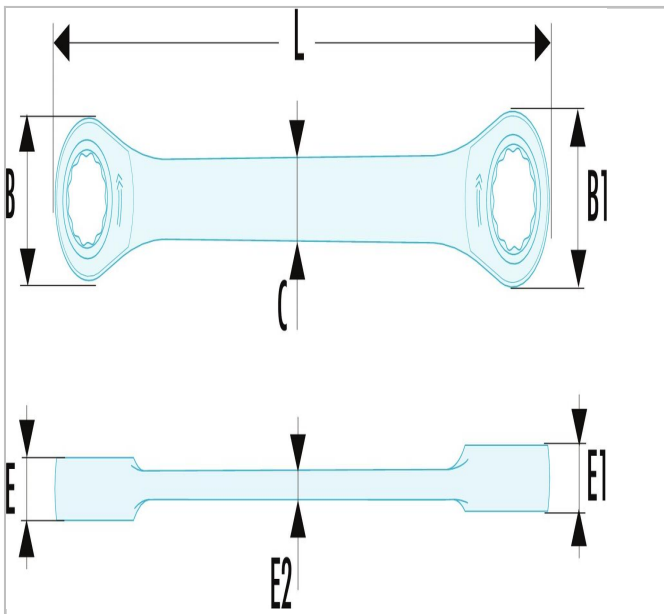

464TX - Chaves com roquete

Description:

- Ideal para usar em locais de difícil acesso !
- ULTRA FINA : A cabeça de luneta compacta substitui perfeitamente a associação «roquete - chave de caixa» e oferece as funcionalidades de um roquete ultra fino.
- COMPACTA : Sistema de roquete integrado numa cabeça de luneta compacta. 2 dimensões por chave.
- RAPIDA : Ângulo de retoma de 5°. Aperto ultra-rápido sem perder tempo com o posicionamento da chave.

	a [mm]	A [mm]	Comprimento [mm]	Espessura [mm]	Espessura E1 [mm]	Espessura E2 [mm]	Cabeça Altura C [mm]	Cabeça Largura B [mm]	Cabeça Largura B1 [mm]	Peso [Kg]
464TX.10X12	10X12	10X12	150.0	7.3	7.7	3.6	9.7	20.2	21.8	0.06
464TX.14X18	14X18	14X18	190.0	9.0	9.4	4.7	13.7	26.5	29.5	0.14
464TX.20X24	20X24	20X24	230.0	10.3	11.2	5.4	15.9	31.5	33.5	0.21
464TX.6X8	6x8	6x8	128.0	6.5	6.9	3.2	8.7	16.8	20.2	0.045