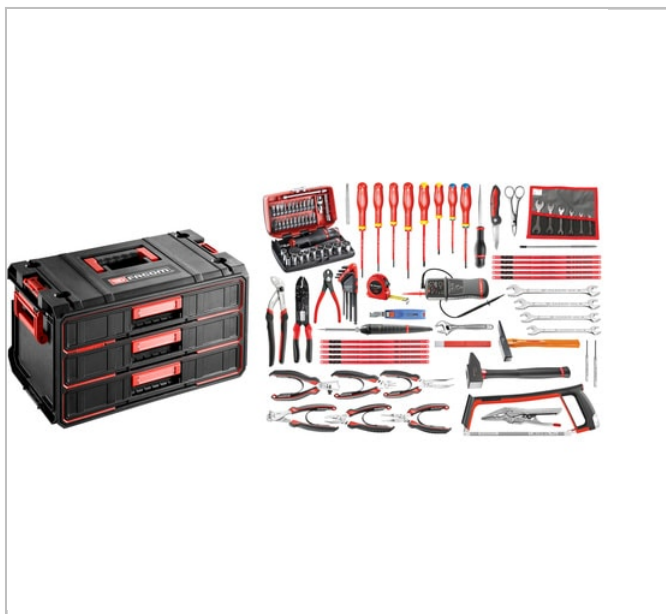

## Seleção eletrônica 101 ferramentas - caixa Tough System de 3 gavetas

### Description:

- 4 opções disponíveis:
- CM.E17: Seleção entregue sem arrumação.
- 2050.E17: Seleção entregue com caixa de ferramentas de metal BT.11A.
- BST20.E17: Seleção entregue com caixa de ferramentas de tecido BS.T20.
- DS295.E17: Seleção entregue com caixa Tough System de 3 gavetas BSYS.BPC3T.