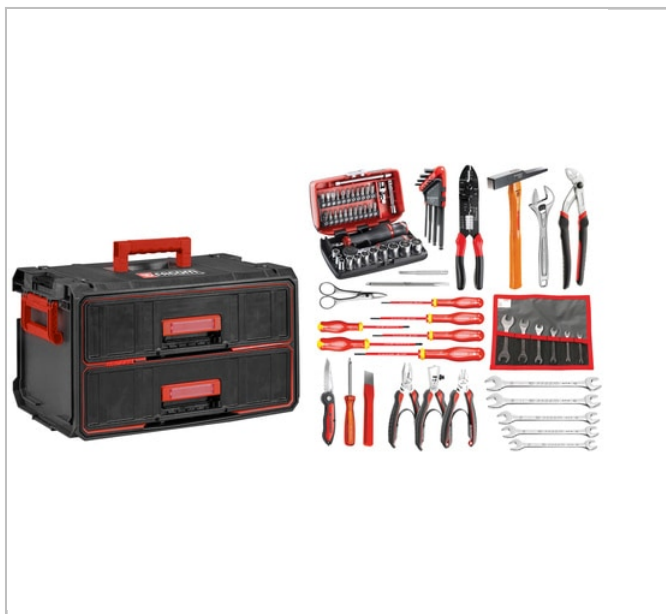

Seleção eletrónica 39 ferramentas - caixa Tough System de 2 gavetas

Description:

- 4 opções disponíveis:
- CM.E16: Seleção entregue sem arrumação.
- 2163.E16: Seleção entregue com mala BV.7A.
- BPC16N.E16: Seleção entregue com caixa de ferramentas de plástico BP.C16N.
- DS290.E16: Seleção entregue com caixa Tough System de 2 gavetas BSYS.BPC2T.