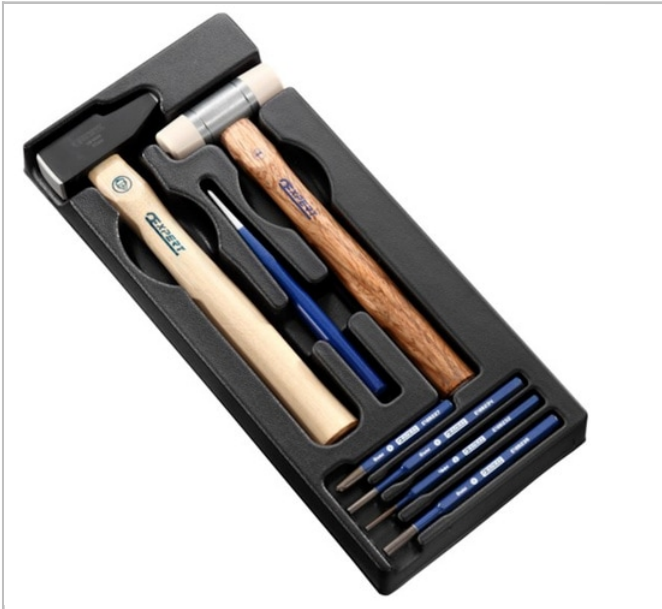

## EXPERT Módulos ferramentas de pancada

### Description:

- Contém:
- 1 martelo.
- 1 macete de 32 mm.
- 3 saca-troços de 4, 6 e 8 mm.
- 1 buril de perfil constante de 24 mm.
- 1 punção de 6 mm.
- E150801: Martelo de pena 32, referência: E154668 - tabuleiro vazio E010501.
- E150802: Martelo DIN, referência: E150103 - tabuleiro vazio E010506.
- E150803: Martelo de cabeça em forma de bola, referência E150107 - tabuleiro vazio E010507.