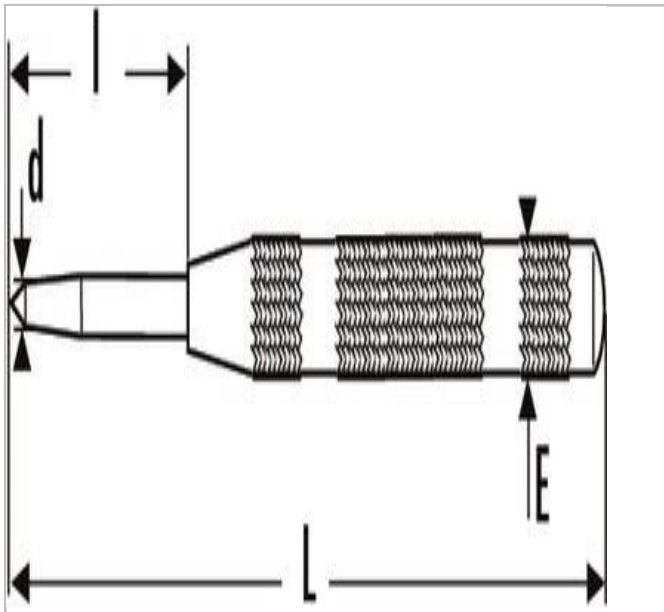

EXPERT Punções automáticos

Description:

- Dureza 56-61 para a ponta.
- Carga de activação E150503: 6 a 12,5 kg - E150504: 12,2 a 18,5 kg.
- Corpo em bronze.

	Comprimento [mm]	Diâmetro [mm]	Peso [g]	Espessura [mm]	Largura [mm]
E150503	130.0	4.0	72.0	14.0	27.0
E150504	151.0	7.0	133.0	17.0	26.7