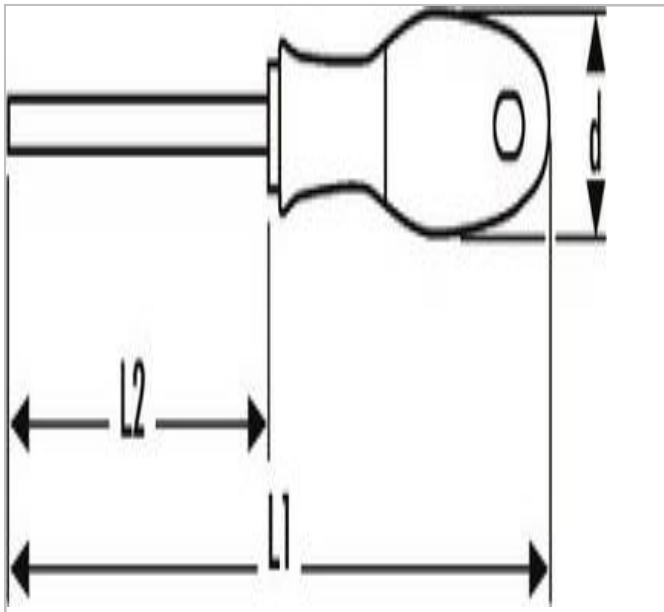

EXPERT Ponta quadrada

Description:

- - Pega soft grip anti-derrapante.
- - Lâmina redonda cromada.
- - Ponta afiada.

	Diâmetro [mm]	comprimento L1 [mm]	comprimento [mm]	Peso [g]
E161114	32	180	75.0	60