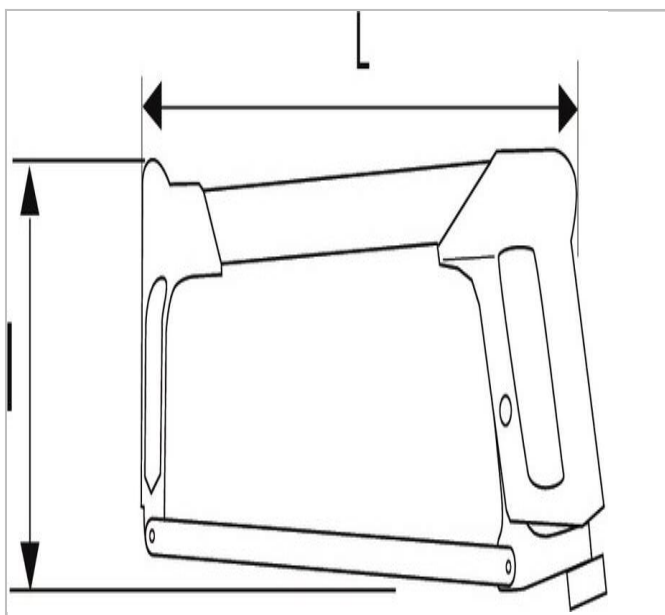

## EXPERT Serrote de arco - 1 lâmina

### Description:

- Serra com pega revólver - Tensão até 100Kg - Capacidade de corte de 100 mm.
- Pré-tensão da lâmina graças a um sistema de alavanca; Regulação e colocação sob tensão facilitadas.
- Fornecido com uma lâmina bi-metálica.
- Arco em aço cromado - Parte dianteira e traseira com revestimento pintura.
- Lâmina 300 mm.

	Comprimento [mm]	Peso [g]	Largura [mm]
<b>E115122</b>	376.0	590.0	131.0