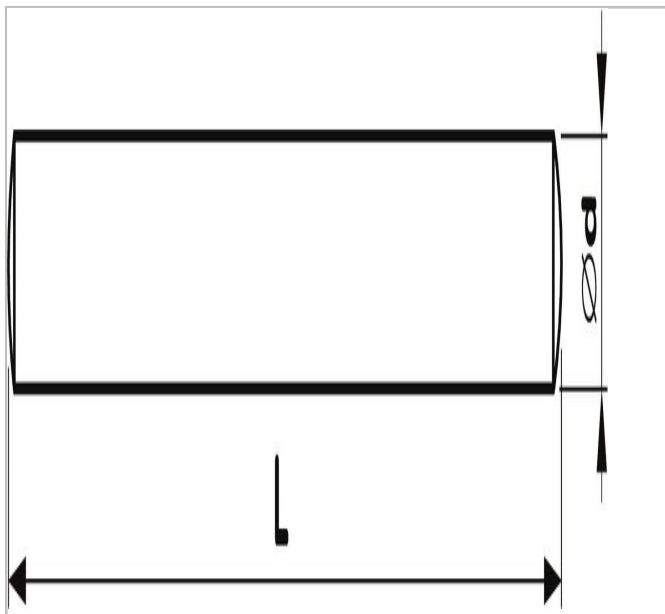

EXPERT Barras

Description:

- - ISO 286-2
- - Para controlar as chaves tubulares

	Díâmetro [mm]	Comprimento [mm]	Peso [Kg]
E112901	6.0	125.0	0.03