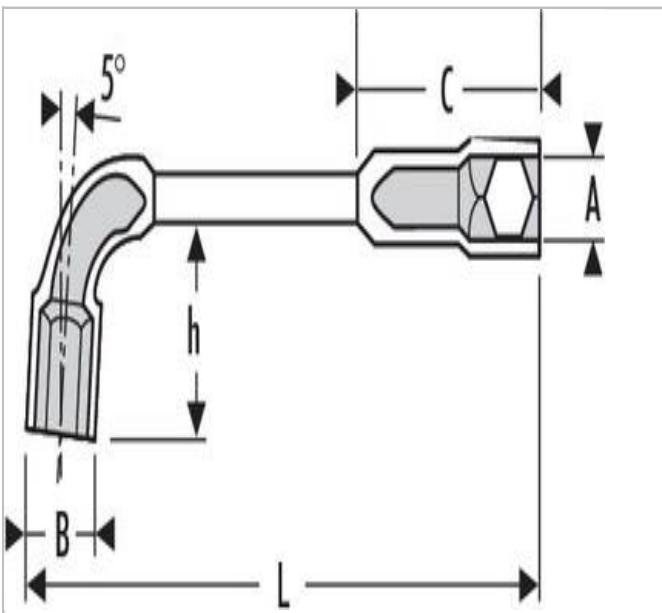

## EXPERT Chaves tipo cachimbo abertas 12 faces x sextavadas

### Description:

- ISO 691 - ISO 2236
- A curva específica procura proporcionar uma grande resistência à torção.
- A abertura permite a passagem de uma haste roscada e a utilização de um cabo para aumentar o binário de aperto.
- A punção profunda nas cabeças permite o aperto mesmo em caso de superação da haste roscada.
- Forjadas em aço de crómio-vanádio.
- Acabamento: cromado, pólido.

	a [mm]	A [mm]	A [mm]	Cabeça Largura B [mm]	Cabeça Altura C [mm]	Altura H [mm]	Comprimento [mm]	Peso [Kg]
E113370	8	8		12.5	27.0	19.0	114.0	0.055
E113371	9	9		13.5	28.0	20.0	122.0	0.075
E113372	10	10		15.0	30.0	23.0	129.0	0.09
E113373	11	11		16.5	32.0	25.0	136.0	0.11
E113374	12	12		18.0	38.0	28.0	144.0	0.15
E113375	13	13		19.5	40.0	30.0	152.0	0.165
E113376	14	14		21.0	42.0	32.0		0.2
E113377	15	15		22.5	44.0	34.0	169.0	0.22
E113378	16	16		24.0	49.0	37.0	178.0	0.27
E113379	17	17		25.5	51.0	39.0	187.0	0.31
E113380	18	18		26.5	53.0	40.0	195.0	0.33
E113381	19	19		28.5	54.0	41.0	204.0	0.41
E113382	20	20		29.5	56.0	43.0	212.0	0.465
E113383	21	21		30.5	58.0	46.0	221.0	0.49
E113384	22	22		32.0	60.0	48.0	230.0	0.525
E113385	23	23		33.5	67.0	51.0	240.0	0.64
E113386	24	24		34.5	70.0	54.0	250.0	0.64
E113388	27	27		38.0	77.0	58.0	280.0	0.96
E113389	30	30		42.0	87.0	64.0	310.0	1.25
E113390	32	32		44.5	92.0	74.0	330.0	1.425
E113458	6	6		10.0	23.0	15.0	102.0	0.03
E113459	7	7		11.0	24.0	17.0	106.0	0.04