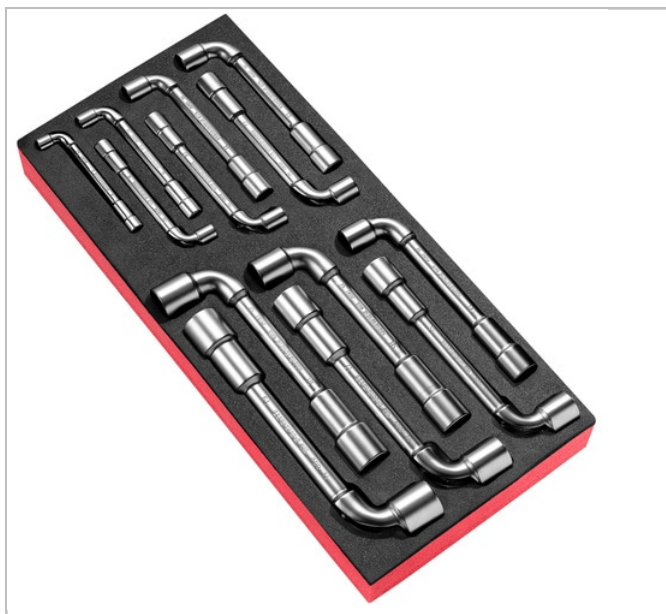

Módulo de chaves de cachimbo abertas métricas em tabuleiro de espuma

Description:

- Compatível com o sistema de arrumação modular Facom: adaptado aos carros CHRONO XL, CHRONO+, JET XL e JET+.

	Altura H [mm]	Comprimento [mm]	CONTENT SET []	PT Contents []
MODM.75PB	45.0	188.0	75.7 - 8 - 9 - 10 - 11 - 12 - 13 - 14 - 15 - 16 - 17 - 18 - 19	PM.MOD75