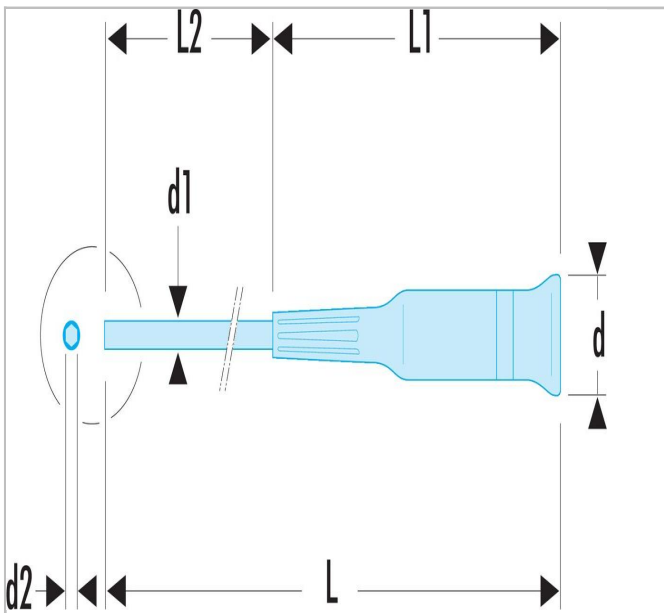

Chaves porta-pontas Micro-Tech® caixa sextavada de 4 mm

Description:

- Recebe as pontas série 0 - encaixe 4 mm.
- Apresentação: lâmina brunida.

	Comprimento [mm]	Diâmetro D1 [mm]	comprimento L1 [mm]
AEM.M	167	6.0	93