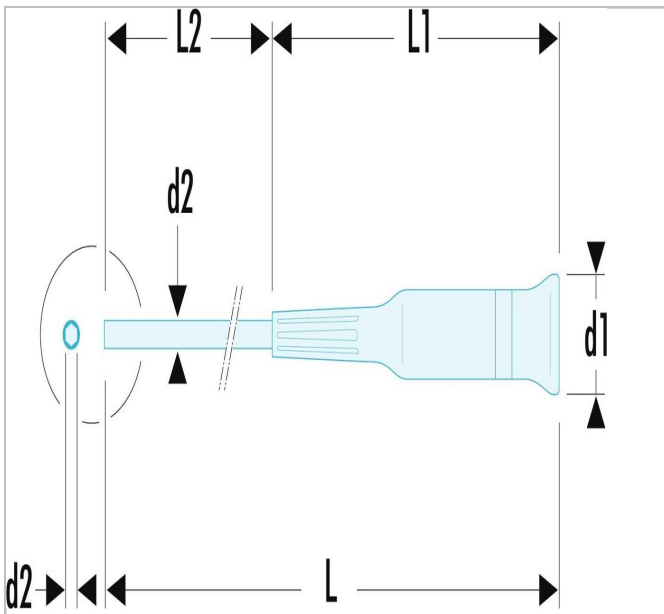

AEF - Chaves Micro-Tech® para parafusos de fenda

Description:

- Com cabeça giratória.
- Apresentação: lâmina cromada, ponta brunida.

	Comprimento [mm]	Peso [g]	Diâmetro D1 [mm]	Comprimento L1 [mm]	Diâmetro D2 [mm]	Comprimento [mm]	Cor []
AEF.1.5X35	117.0	12.0	17.0	82.0	1.5	35.0	Yellow
AEF.1.8X35	117.0	13.0	17.0	82.0	1.8	35.0	Green
AEF.2.5X35	117.0	13.0	17.0	82.0	2.5	35.0	Blue
AEF.2.5X75	157.0	14.0	17.0	82.0	2.5	75.0	Blue
AEF.2X35	117.0	13.0	17.0	82.0	2.0	35.0	Indigo
AEF.2X75	157.0	14.0	17.0	82.0	2.0	75.0	Indigo
AEF.3.5X75	168.0	25.0	21.0	93.0	3.5	75.0	Purple
AEF.3X75	168.0	21.0	21.0	93.0	3.0	75.0	Pink
AEF.4X75	168.0	26.0	21.0	93.0	4.0	75.0	Plum