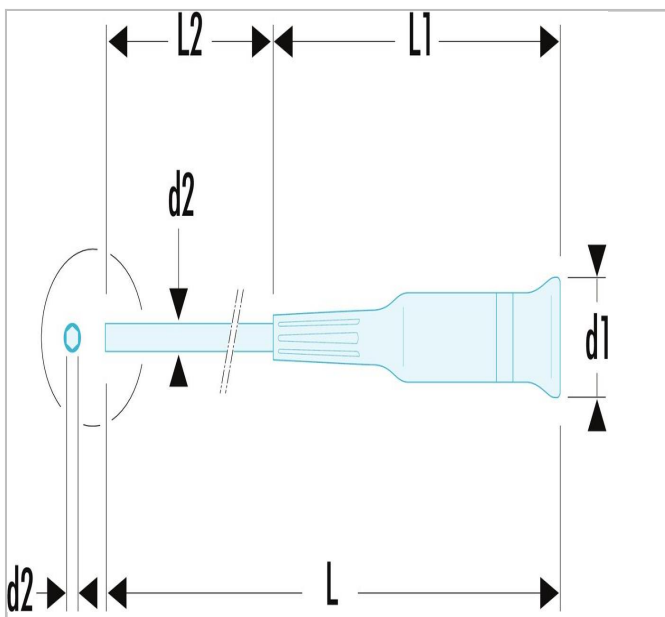

AEX - Chaves Micro-Tech® para parafusos Torx®

Description:

- Apresentação: lâmina cromada, ponta brunida.

	Comprimento [mm]	Cor []
AEX.10X75	168.0	Plum
AEX.5X35	117.0	Green
AEX.6X35	117.0	Indigo
AEX.7X35	117.0	Blue
AEX.8X75	168.0	Pink