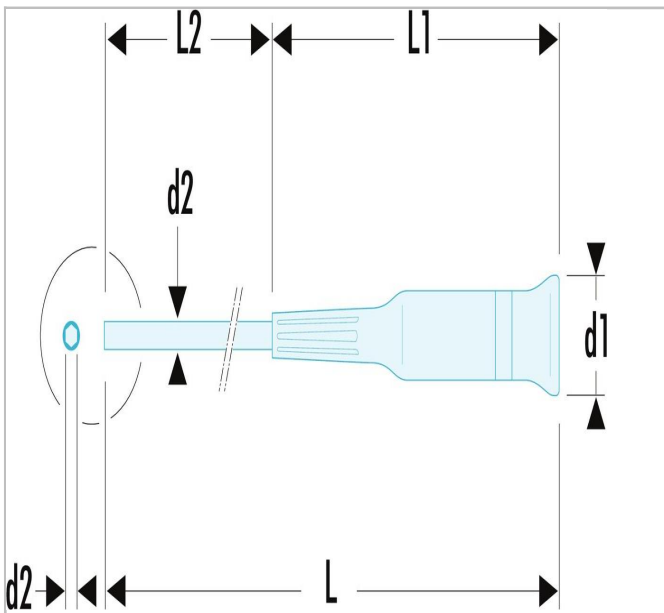

AEF - AEP - Chaves Micro-Tech® para parafusos fendas - de lâmina substituível

Description:

- Com pivot giratório na base do punho.
- Apresentação: lâmina cromada, ponta brunida.

	Comprimento [mm]	Cor []
AEF.1.2X35		Orange
AEF.1X35	117.0	Red