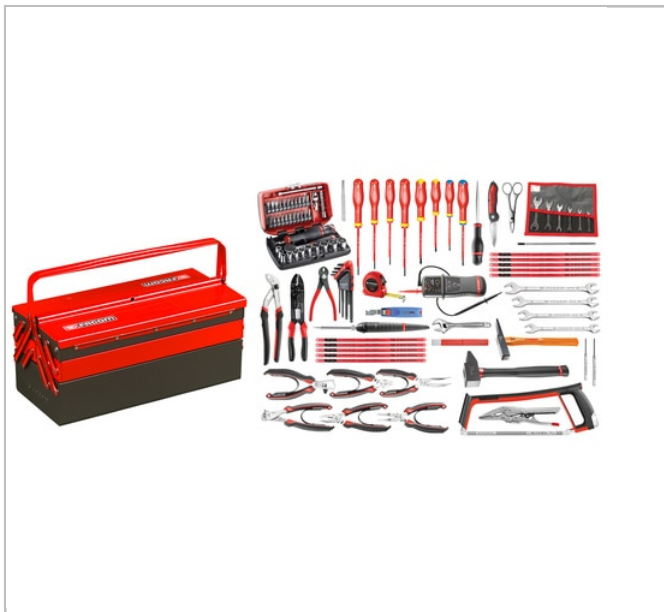

Seleção eletrônica 101 ferramentas - caixa de ferramentas de metal

Description:

- 4 opções disponíveis:
- CM.E17: Seleção entregue sem arrumação.
- 2050.E17: Seleção entregue com caixa de ferramentas de metal BT.11A.
- BST20.E17: Seleção entregue com caixa de ferramentas de tecido BS.T20.
- DS295.E17: Seleção entregue com caixa Tough System de 3 gavetas BSYS.BPC3T.

	Peso [Kg]
2050.E17	14.08