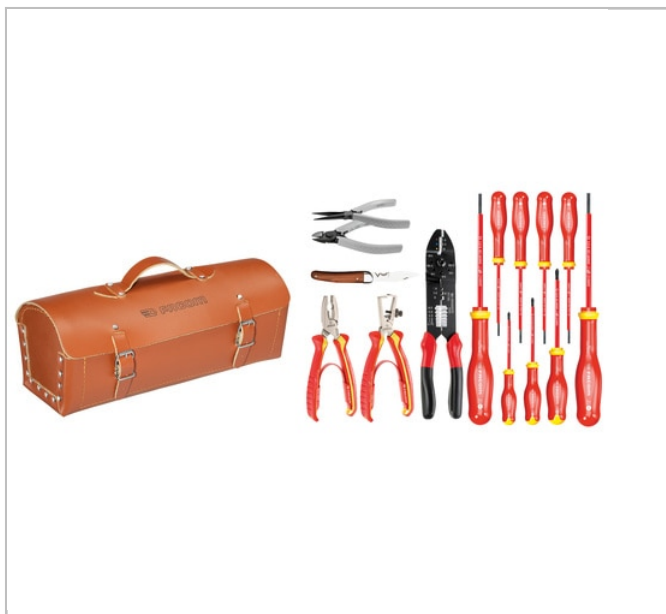

Seleção eletrônica 15 ferramentas - sacola de cabedal

Description:

- 3 opções disponíveis:
- CM.SE: Seleção entregue sem arrumação.
- 2180.SE: Seleção entregue com sacola de cabedal BV.100.
- BSSMB.SE: Seleção entregue com sacola de tecido BS.SMB.

	Peso [Kg]
2180.SE	2.39