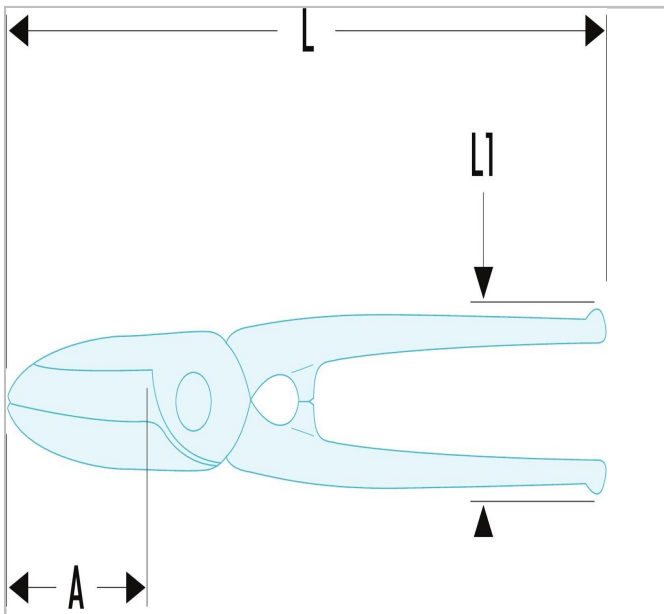

### Description:

- 2 lâminas largas.
- Capacidade: - Inox 80 kg/mm<sup>2</sup>: 0,5 mm. - Aço meio-duro: 0,8 mm.
- Batente de fim de corte em aço forjado.
- Apresentação: pintura Epoxy.

	a [mm]	A [mm]	A [mm]	Comprimento [mm]	comprimento L1 [mm]	Peso [g]
880	55.0	55.0		260.0	45 --> 130	520.0