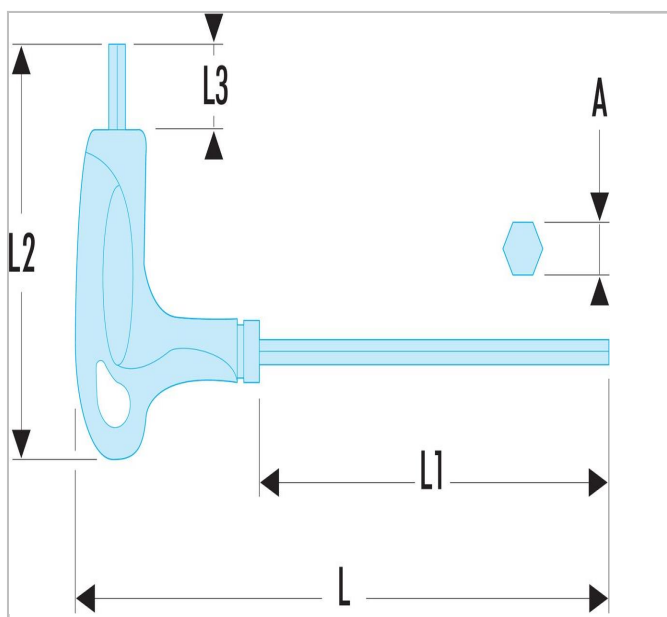

89TX.SLS - Chaves Torx® com cabo

Description:

- Ferramenta equipada com sistema de ligação FACOM SLS que impede qualquer risco de queda acidental.
- A solução de cabo em volta da aste com cravação torna-se "giratório" solução escolhida e testada pela FACOM, preserva a ergonomia de utilização da ferramenta.
- Punho ergonómico para a utilização eficiente das duas extremidades da chave.
- Apresentação: cromado.

	a [mm]	A [mm]	A [°]	Comprimento [mm]	comprimento L1 [mm]	comprimento [mm]	comprimento L3 [mm]	Torx Gorjeta Número ["]	Peso [g]
89TX.10S LS	2.72	2.72		133.0	90.0	63.0	12.0	T10	35.0
89TX.15S LS	3.26	3.26		133.0	130.0	77.0	12.0	T15	40.0
89TX.20S LS	3.84	3.84		183.0	130.0	77.0	12.0	T20	65.0
89TX.25S LS	4.4	4.4		183.0	130.0	77.0	15.0	T25	80.0
89TX.30S LS	5.49	5.49		240.0	175.0	95.0	15.0	T30	115.0
89TX.40S LS	6.6	6.6		240.0	175.0	95.0	15.0	T40	130.0
89TX.45S LS	7.77	7.77		240.0	175.0	95.0	15.0	T45	150.0
89TX.50S LS	8.79	8.79		240.0	175.0	95.0	15.0	T50	195.0