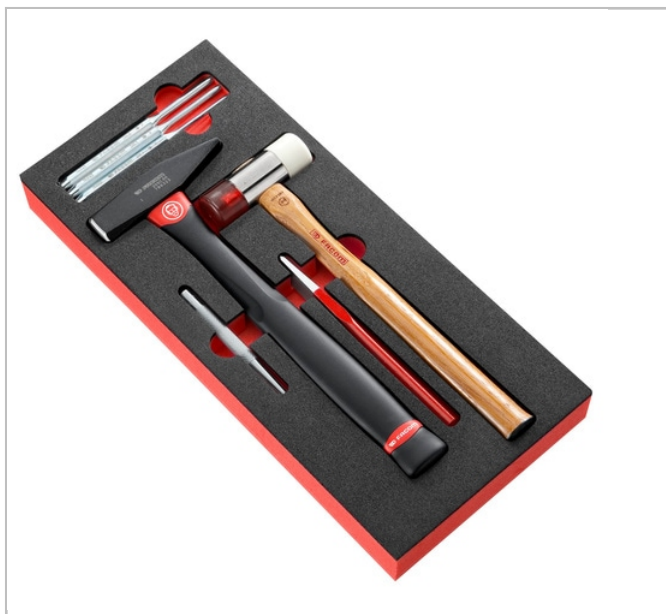

Módulo de espuma ferramentas de pancada com saca-troços

Description:

- Compatível com o sistema de arrumação modular FACOM: - Adaptado aos carros CHRONO, JET, CHRONO XL, CHRONO+, JET XL e JET+.

	PT Contents []	Profundidad e [mm]	Compriment o [mm]	Altur a H [mm]	Bandeja ["]	Pes o [Kg]	CONTENT SET []
MODM.MI 7	PM.MODMI 7	418.0	188.0	45.0	PM.MODMI 7	1.7	205C.50 - 208A.32CB A - 256.6 - 263.18 - 248. 4 - 5 - 6 mm