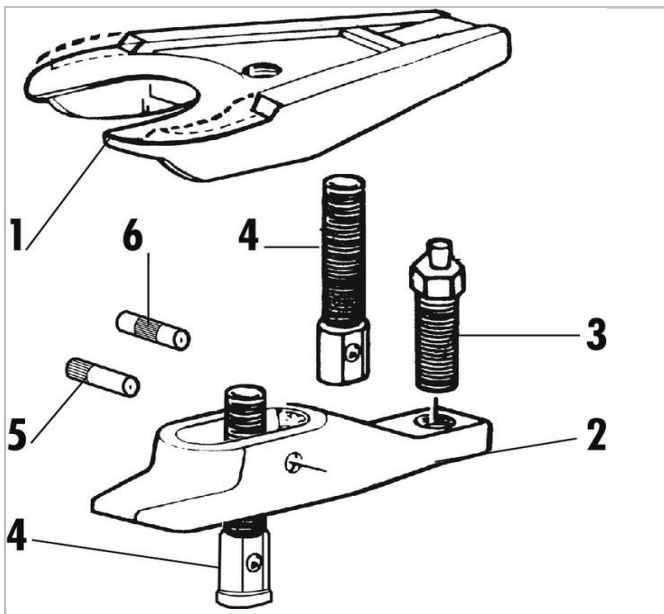

U.16 - Extractores de rótulas

Description:

- Permite a desmontagem das rótulas de direcção e de suspensão.
- Fornecido com jogo de 2 cavilhas de substituição.

	a [mm]	A [mm]	A [mm]	Comprimento [mm]	Altura H [mm]	Comprimento mm [mm]	Peso [Kg]	Diâmetro [mm]
U.16A18	45.0	45.0		100.0		100.0	0.635	16.0
U.16B		45.0		100.0		100.0	0.665	22.0
U.16B32		80.0		158.0	75.0		2.5	32.0