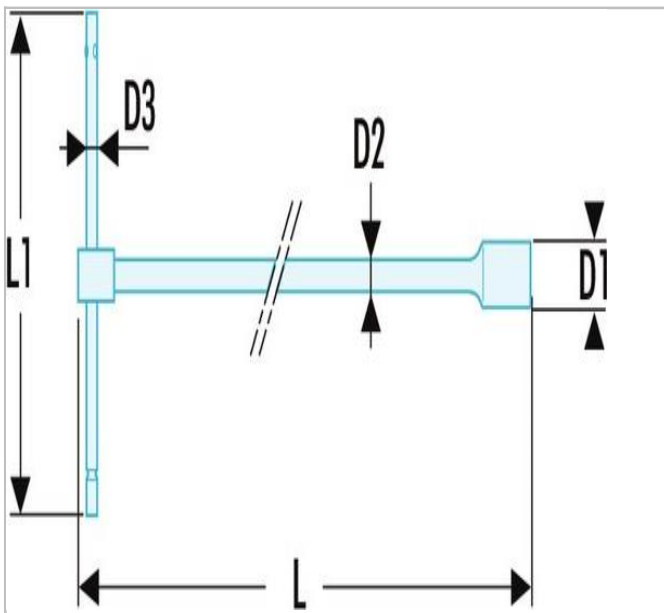

## 98B - Chaves de caixa em "T" com pega corredeira métricas

### Description:

- Chaves de caixa em "T" com pega corredeira: ideal para os (des)apertos que necessitam de uma acessibilidade ou uma rapidez de execução.
- Pega de manobra corredeira com gola: - a gola de bloqueio na posição central permite um encosto rápido através da rotação entre os dedos: "efeito de rolamento". - a haste na posição extrema permite uma utilização "braço de alavanca" para os (des)apertos fortes ou para se soltar nos locais exíguos.
- Dimensões métricas: 8 - 10 - 12 - 13 - 14 mm.
- Apresentação: cromado, acetinado.

	a [mm]	A [mm]	Comprimento [mm]	comprimento L1 [mm]	Peso [Kg]
<b>98B.10</b>	10.0	10.0	260.0	175.0	0.245
<b>98B.12</b>	12.0	12.0	260.0	180.0	0.305
<b>98B.14</b>	14.0	14.0	260.0	200.0	0.38
<b>98B.8</b>	8.0	8.0	235.0	165.0	0.16