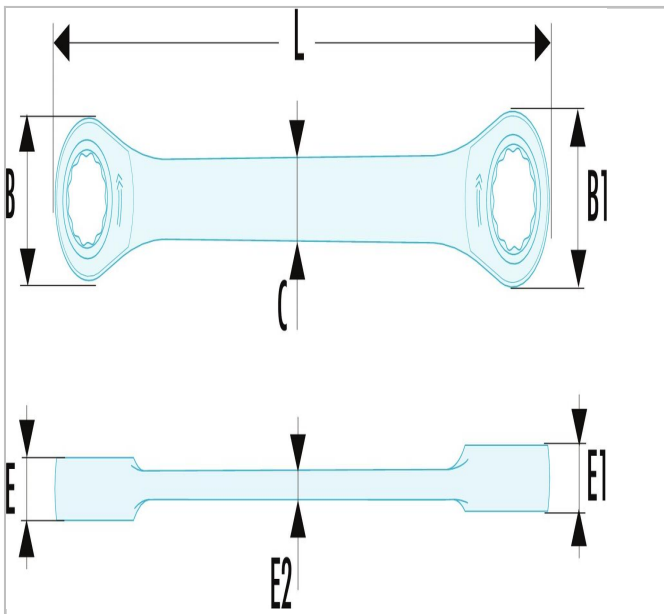

## 64 - Chaves luneta com roquete planas métricas

### Description:

- Chaves luneta de roquete direitas: permitem aceder à porca na horizontal.
- Mecanismo de roquete compacto e reversível por inversão da chave.
- Ângulo de retoma a  $5^\circ$  ( $7,5^\circ$  para a dimensão 6 mm;  $6^\circ$  para as dimensões 7, 8 e 9 mm).
- Dimensões métricas: de 6 a 24 mm.
- Apresentação: cromado, acetinado.