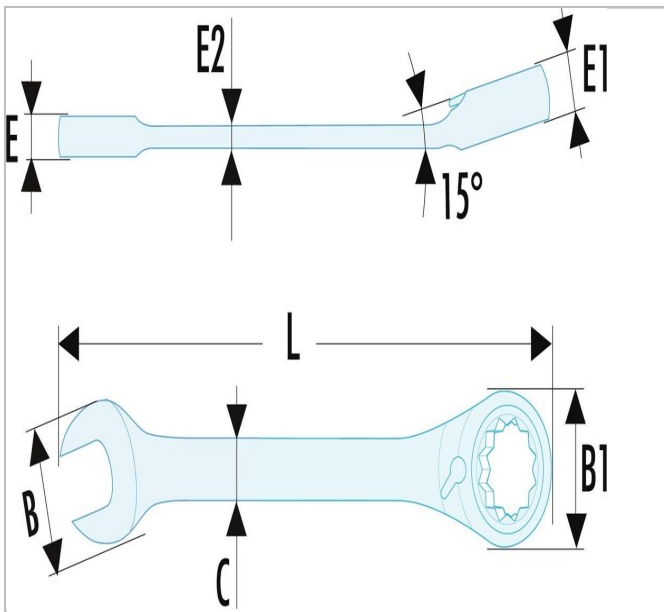

467BS - Chaves mistas de roquete curtas métricas

Description:

- Chaves mistas de roquete com cabo extra-curto: ideais nas zonas muito atravancadas.
- Mecanismo de roquete compacto e reversível por alavanca.
- Ângulo de retoma de 5° (6° para as dimensões de 7, 8 e 9 mm).
- Cabeça luneta inclinada a 15°.
- Cabeça em boca inclinada a 15°.
- Dimensões métricas: de 7 a 17 mm.
- Apresentação: cromado, acetinado.

	a [m m]	A [m m]	A [°]	Comprimento [mm]	Espessura [mm]	Espessura E1 [mm]	Espessura E2 [mm]	Cabeça Largura B [mm]	Cabeça Largura B1 [mm]	Cabeça Altura C [mm]	Peso [Kg]
467BS.10	10.0	10.0		95.5	5.1	7.3	3.6	22.7	20.2	9.0	0.037
467BS.11	11.0	11.0		103.5	5.2	7.7	3.7	23.7	22.0	9.2	0.044
467BS.12	12.0	12.0		106.5	5.4	8.2	4.0	26.8	23.2	10.0	0.051
467BS.13	13.0	13.0		108.5	5.7	8.6	4.5	28.4	25.3	10.1	0.065
467BS.14	14.0	14.0		115.5	5.9	9.0	4.5	30.8	27.0	11.3	0.075
467BS.15	15.0	15.0		119.5	6.1	9.4	4.7	32.3	28.3	11.8	0.087
467BS.16	16.0	16.0		123.5	6.6	9.9	5.3	34.9	30.0	12.3	0.106
467BS.17	17.0	17.0		127.5	6.6	10.3	5.4	36.8	31.7	13.1	0.116
467BS.7	7.0	7.0		90.5	4.6	6.5	3.1	18.6	16.8	7.6	0.025
467BS.8	8.0	8.0		90.5	4.6	6.5	3.1	18.6	16.8	7.6	0.025