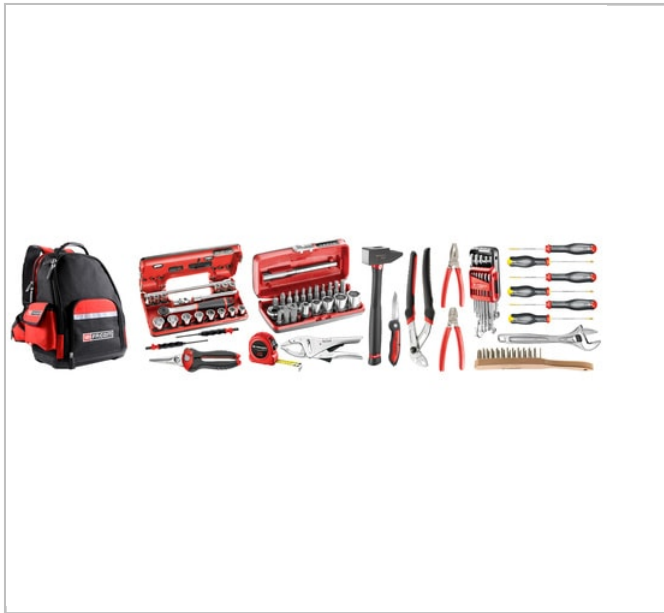

Seleção particulares/instrução técnica 74 ferramentas - mochila de tecido

Description:

- 3 opções disponíveis:
- CM.510A: Seleção entregue sem arrumação.
- BSL30.M510A: Seleção entregue com mochila de tecido BS.L30.
- BPC16N.M510A: Seleção entregue com caixa de ferramentas de plástico BP.C16N.

	Peso [Kg]
BSL30.M510A	10.6