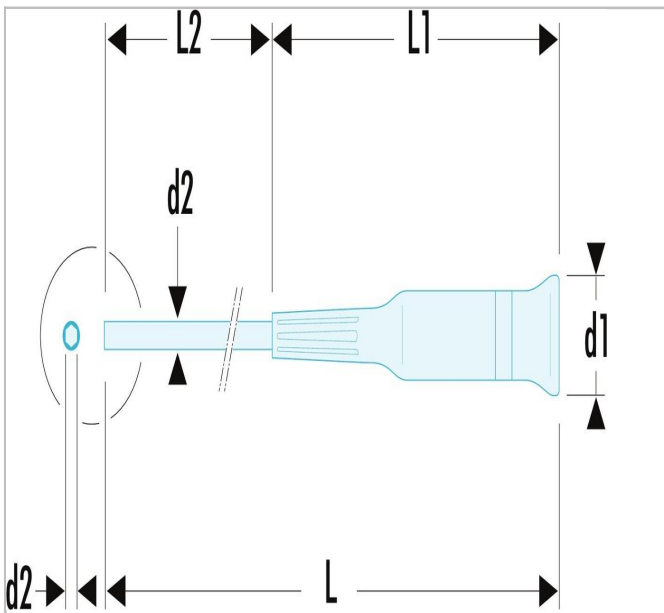

### Description:

- Apresentação AEFP: lâmina cromada, ponta brunida.
- Apresentação AEFD: lâmina brunida.

	Comprimento [mm]	Diâmetro D1 [mm]	comprimento L1 [mm]	Cor []
<b>AEFP.000X35</b>	117.0	17.0	82.0	Pink
<b>AEFP.00X35</b>	117.0		82.0	Purple
<b>AEFP.00X75</b>	157.0			Purple
<b>AEFP.0X35</b>	117.0			Plum
<b>AEFP.0X75</b>	168.0			Plum
<b>AEFP.1X75</b>	168.0			Brown