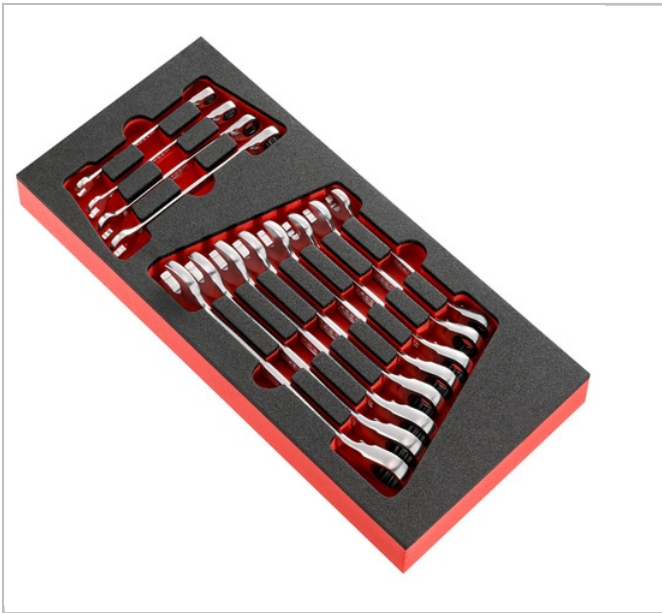

MOD.467B - Módulos de chaves mistas de roquete métricas em tabuleiro termoformado e em espuma

Description:

- Compatível com o sistema de arrumação modular FACOM: - MOD.467BJ12 e MOD.467BJ13: adaptados aos carros CHRONO, JET, CHRONO XL, CHRONO+, JET XL e JET+. - MOD.467BXL,: adaptados aos carros CHRONO XL, CHRONO+, JET XL e JET+.

	A [mm]	Peso [Kg]	PT Contents []
MOD.467BJ13PB	8 - 9 - 10 - 11 - 12 - 13 - 14 - 15 - 16 - 17 - 18 - 19 + 467S.10 + 467.ADAPT10-19	1.7	PL.682
MOD.467BXLPB	21 - 22 - 24 - 27 - 30 - 32	4.22	XL PL.653
MODM.467BJ12PB	8 - 9 - 10 - 11 - 12 - 13 - 14 - 15 - 16 - 17 - 18 - 19	1.535	PM.MOD467J12