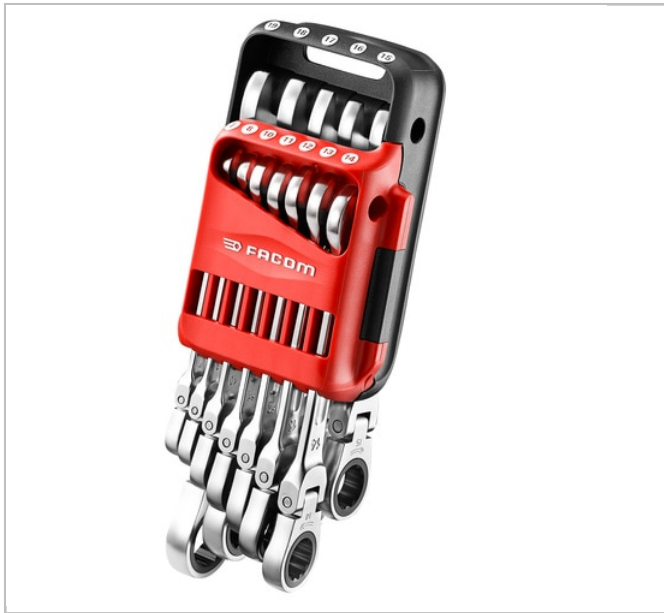

Jogo de chaves mistas de roquete articuladas métricas em estojo portátil

Description:

- Produtividade e segurança = Arrumação rápida, reparação rápida, sempre consigo.
- Resistente aos produtos químicos e aos choques.

	a [mm]	A [mm]	Peso [Kg]	CONTENT SET []	PT Contents []
467BF.JP10	8 - 10 - 11 - 12 - 13 - 14 - 16 - 17 - 18 - 19	8 - 10 - 11 - 12 - 13 - 14 - 16 - 17 - 18 - 19	1.3		Portable case: CK.467BJP10
467BF.JP10PB		8 - 10 - 11 - 12 - 13 - 14 - 16 - 17 - 18 - 19	1.3		Portable case: CK.467BJP10
467BF.JP12PB		7 - 8 - 10 - 11 - 12 - 13 - 14 - 15 - 16 - 17 - 18 - 19	1.5	Portable case: CK.467BJP12	