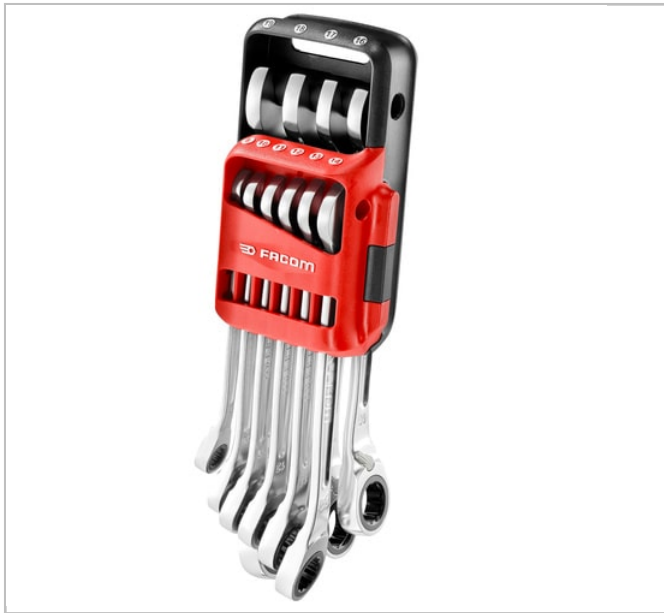

## 467BR - Jogo de 10 chaves mistas de bocas com roquete, sistema métrico

### Description:

- Dimensões 467R.8: 10, 11, 12, 13, 14, 16, 17, 18, 19 mm.
- Estojo portátil: CK.467RJ1. Peso: 1,380 kg.

	A [mm]	Peso [Kg]	PT Contents []
<b>467BR.JP10PB</b>	8 - 10 - 11 - 12 - 13 - 14 - 16 - 17 - 18 - 19	1.21	Portable case: CK.467BJP10