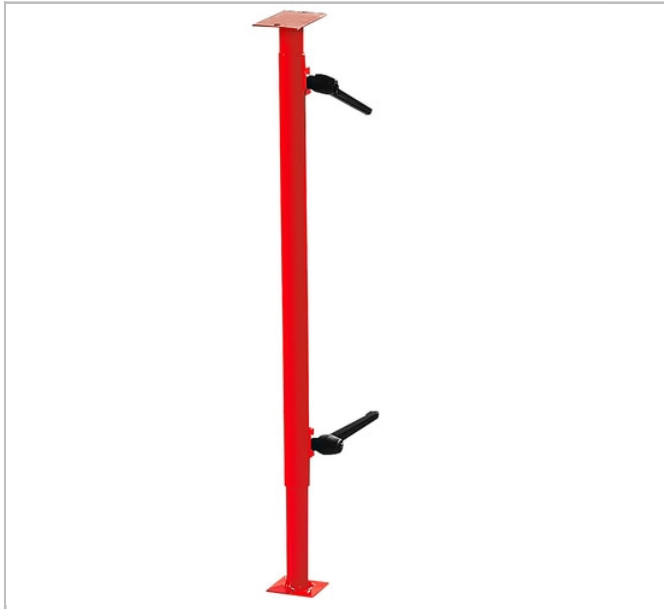

## Soporte de tornillo de banco

### Description:

- Solución inteligente para tener tus herramientas perfectamente organizadas cuando estás en movimiento.
- Ahorro de tiempo, ahorro de energía, eficiencia de trabajo mejorada.
- Sistema modular Van Storage, que es fácil de componer y fácil de instalar.
- Combinación de muebles con cajas de herramientas extraíbles o cajones fijos, baldas, bandejas de plástico, etc.
- Fácil de montar por ti mismo, con el nuevo sistema de fijación.
- Carcasa tubular de chapa de acero.
- Apertura máxima: 1080 mm.

	LxPxH [mm]	Peso [kg]
U50020082	70x110x710	4