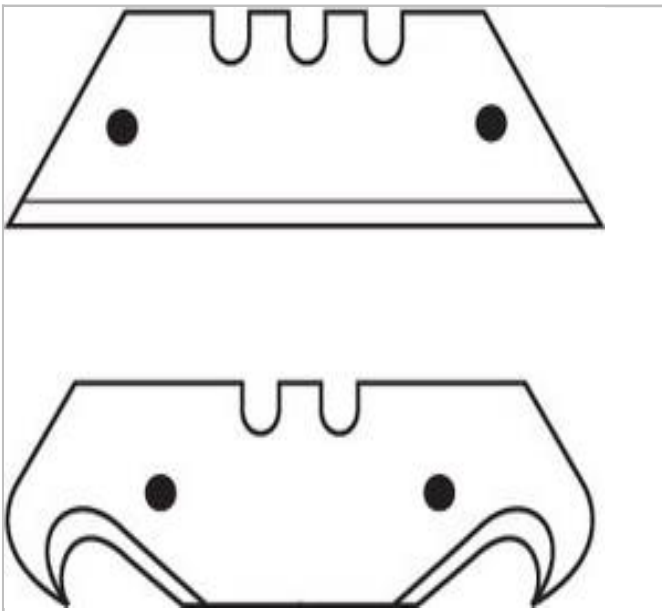

Cutter de seguridad de cuchilla retráctil automática - SLS

Description:

- Herramienta equipada de una solución de enganche FACOM SLS que evita cualquier riesgo de caída accidental.
- La solución de cable engatillado "giratorio" elegido y testado por Facom, preserva la ergonomía de uso de la herramienta.
- Cutter de seguridad.
- La cuchilla se retrae de forma automática al terminar la aplicación.
- Cuerpo de zamac.
- Botón pulsador de ABS con posicionamiento del pulgar en la parte frontal o lateral.
- Suministrado con 3 cuchillas (1 instalada + 2 de repuesto).

	Longitud [mm]	Peso [g]
844.DSLS	176.0	210.0