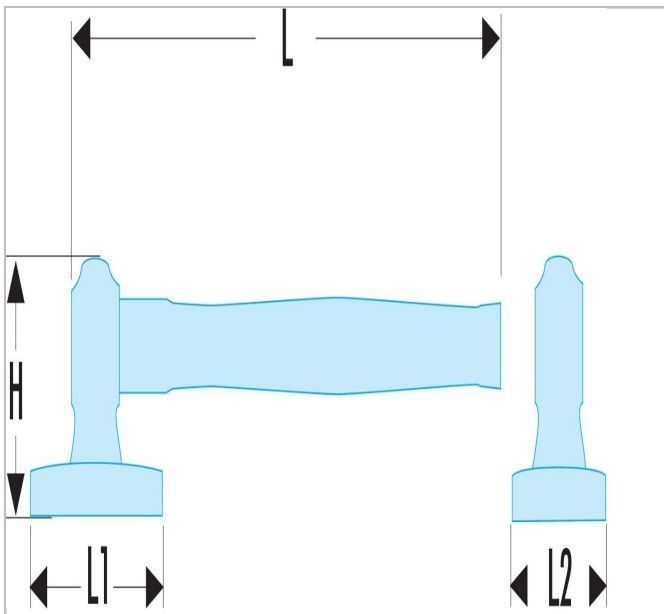

Batidor plano

Description:

- Superficie plana.
- Acoplamiento de seguridad.
- Pulido fino de la cabeza.
- Mango Hickory.
- Mango y cuña de recambio: 211.MH26.

	Longitud [mm]	Longitud L1 [mm]	Longitud L2 [mm]	Altura H [mm]	Peso [g]
862D.60	295.0	50.0	30.0	70.0	320.0