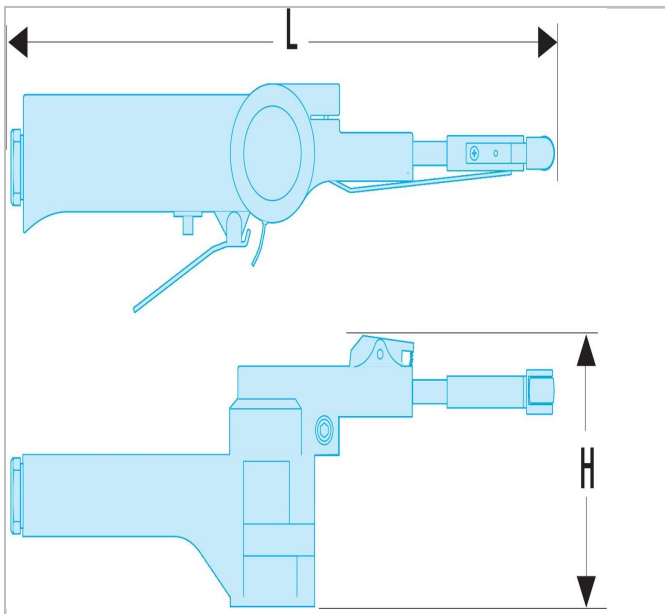

Lijadora de banda - 10 x 330mm

Description:

- Mango orientable que permite al usuario un agarre óptimo.
- Sistema de cambio fácil y rápido de las bandas.
- Gatillo progresivo para un mejor control de la velocidad.
- Suministrado con 3 bandas: 2 bandas grano 120 y una banda grano 80
- Brazo largo y estrecho, 10 mm de ancho, para acceder a espacios reducidos.

	Altura H [mm]	Longitud [mm]	Vibration Level [m/s ²]	Maximum Speed [rpm]	Peso [Kg]
V.402F	83.0	283.0	<2,5 (K=0,63)	16000.0	16000.0